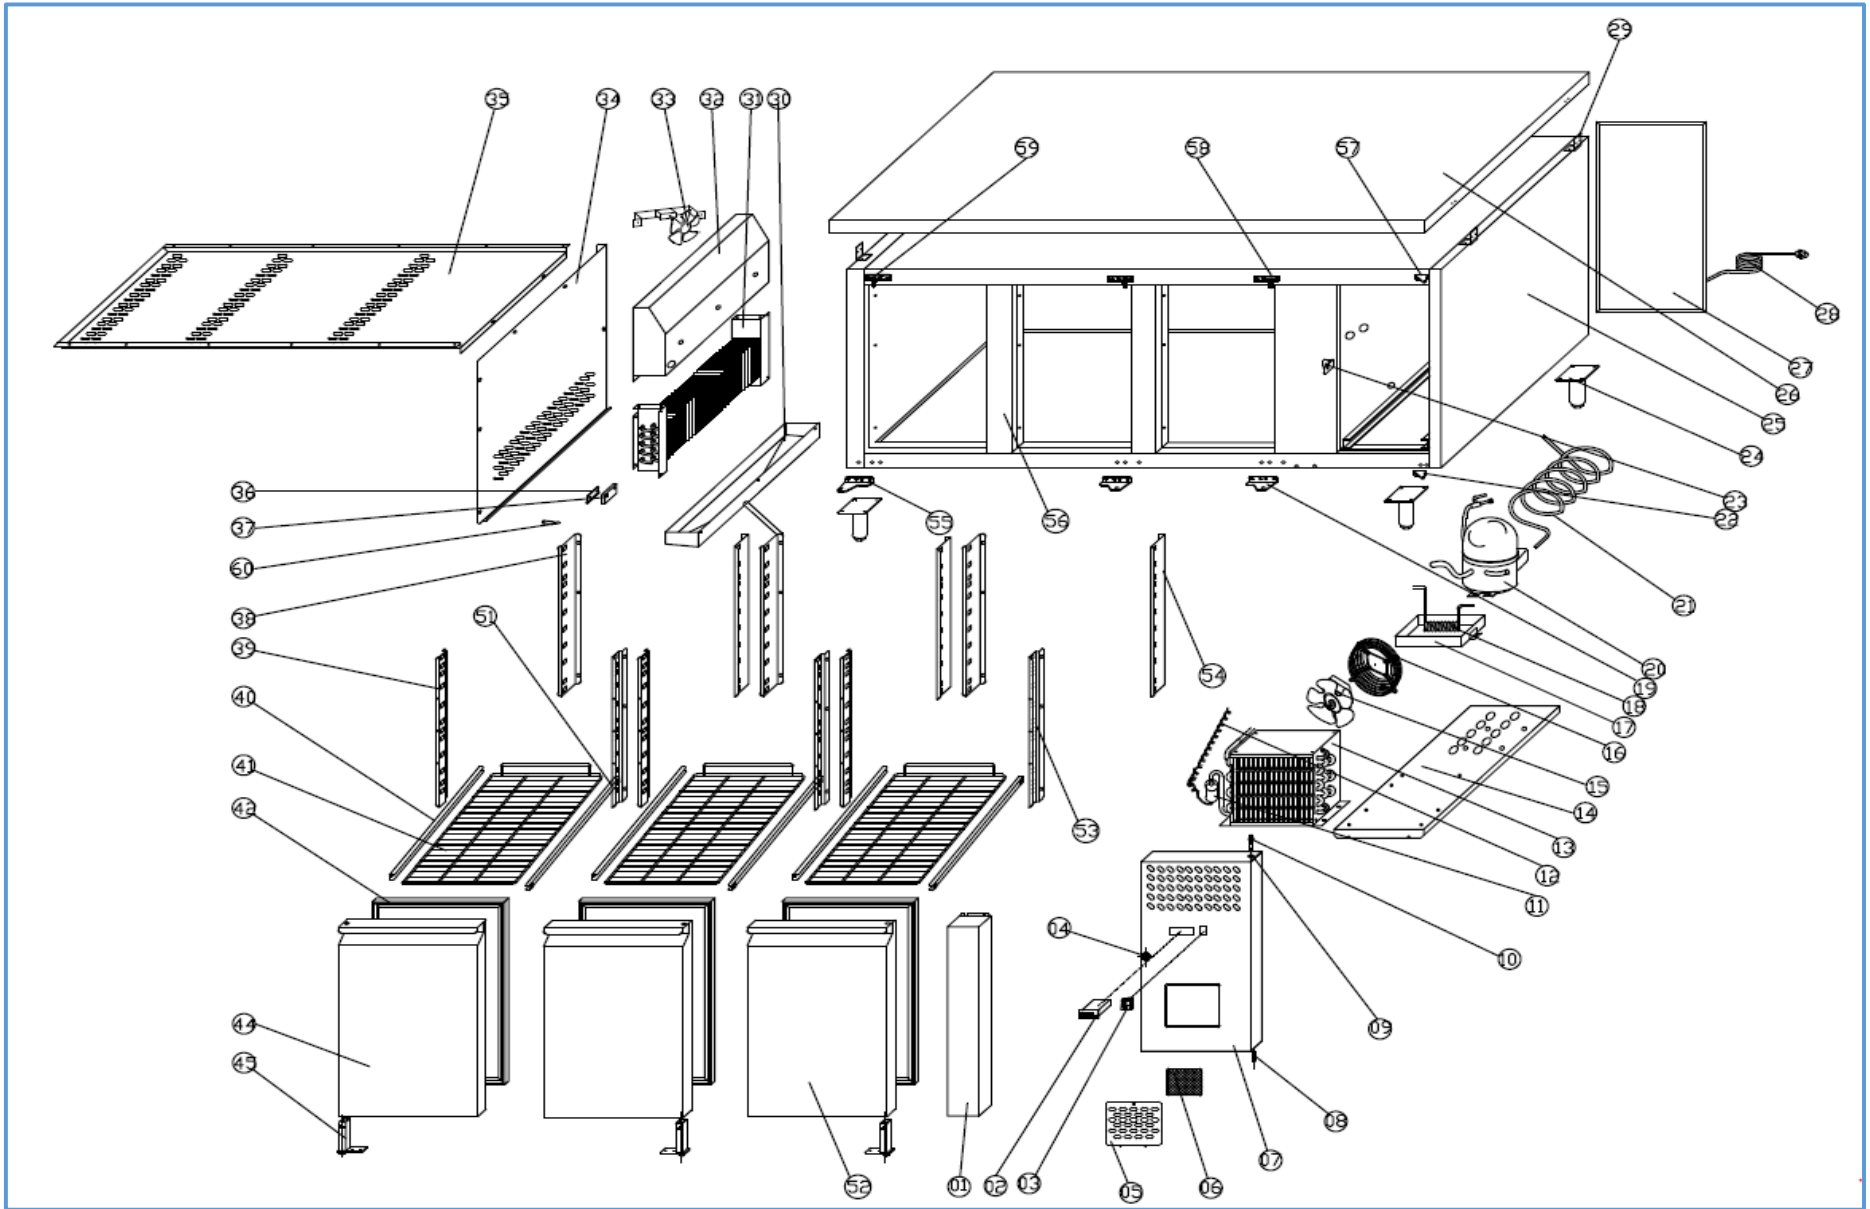

7450.0116

Onderdelen informatie

Erzatzteil information

Spare part information

Information de pièces

Onderdelenlijst 7450.0116

POS:	Art.No.:	Omschrijving:	Aantal:
1		FIXED FRONT PANEL	1PC
2	9114.0035	THERMOSTAT	1PC
3	9108.0244	MAIN SWITCH	1PC
4	9338.0300	LOCK	1PC
5		AIR FLOW WINDOW	1PC
6		FILTER	1PC
7		FRONT PANEL	1PC
8	9338.0670	HINGE AXIS	2PCS
9	9338.1425	BUSHING	5PCS
10	9338.0105	NUT	2PCS
11	9338.1980	FILTER DRIER	1PC
12	9338.1970	CAPPILARY	1PC
13	9338.0780	CONDENSER	1PC
14		UNIT BOARD	1PC
15	9999.0136	CODENSER FAN	1PC
16		BASKETC GUARD GRILLS	1PC
17		WATER BOX	1PC
18		EVAPORATE PIPE	1PC
19	9338.1301	DOOR DOWN HINGE RIGHT	2PCS
20	9338.1662	COMPRESSOR	1PC
21		SUCTION PIPE	1PC
22		FRONT PANEL DOWN HINGE	1PC
23		LOCK HOOK	1 PCS
24	4627.052	FEET	4PCS
25		BODY	1PC
26		TOP	1PC
27		UNIT ROOM COVER	1PC
28		PLUG	1PC
29		TOP FIXED BOARD	4PCS
30		EVAPORATOR WATER PAN	1PC
31	9338.1765	EVAPORATOR	1PC
32		FAN SUPPORT	1PC
33	9338.2154	CIRCUIT FAN	1PC
34		EVAPORATOR COVER	1PC
35		AIR FLOW CONDUCT BOARD	1PC
36		PROBE PADDING	1PC
37		SENSOR FIXED CLIP	1PC
38		BACK SUPPORT LEFT	3PCS
39		FRONT SUPPORT LEFT	3PCS
40		GUIDE LEFT	3PCS
41		SHELF	3PCS
42	9338.0095	GASKET	3PCS
44	9338.0125	DOOR LEFT	1PC
45	9635.0150	DOOR SPRING HINGE	3PCS
51		GUIDE RIGHT	3PCS
52	9338.0090	DOOR RIGHT	2PCS
53		FRONT SUPPORT RIGHT	3PCS

Onderdelenlijst 7450.0116

POS:	Art.No.:	Omschrijving:	Aantal:
54		BACK SUPPORT RIGHT	3PCS
55	9338.1300	DOOR DOWN HINGE LEFT	1PC
56		MIDDLE BRIDGE	2PCS
57		FRONT PANEL UP HINGE	1PC
58		DOOR UP HINGE RIGHT	2PCS
59		DOOR UP HINGE LEFT	1PC
60	9181.2050	SENSOR	1PC